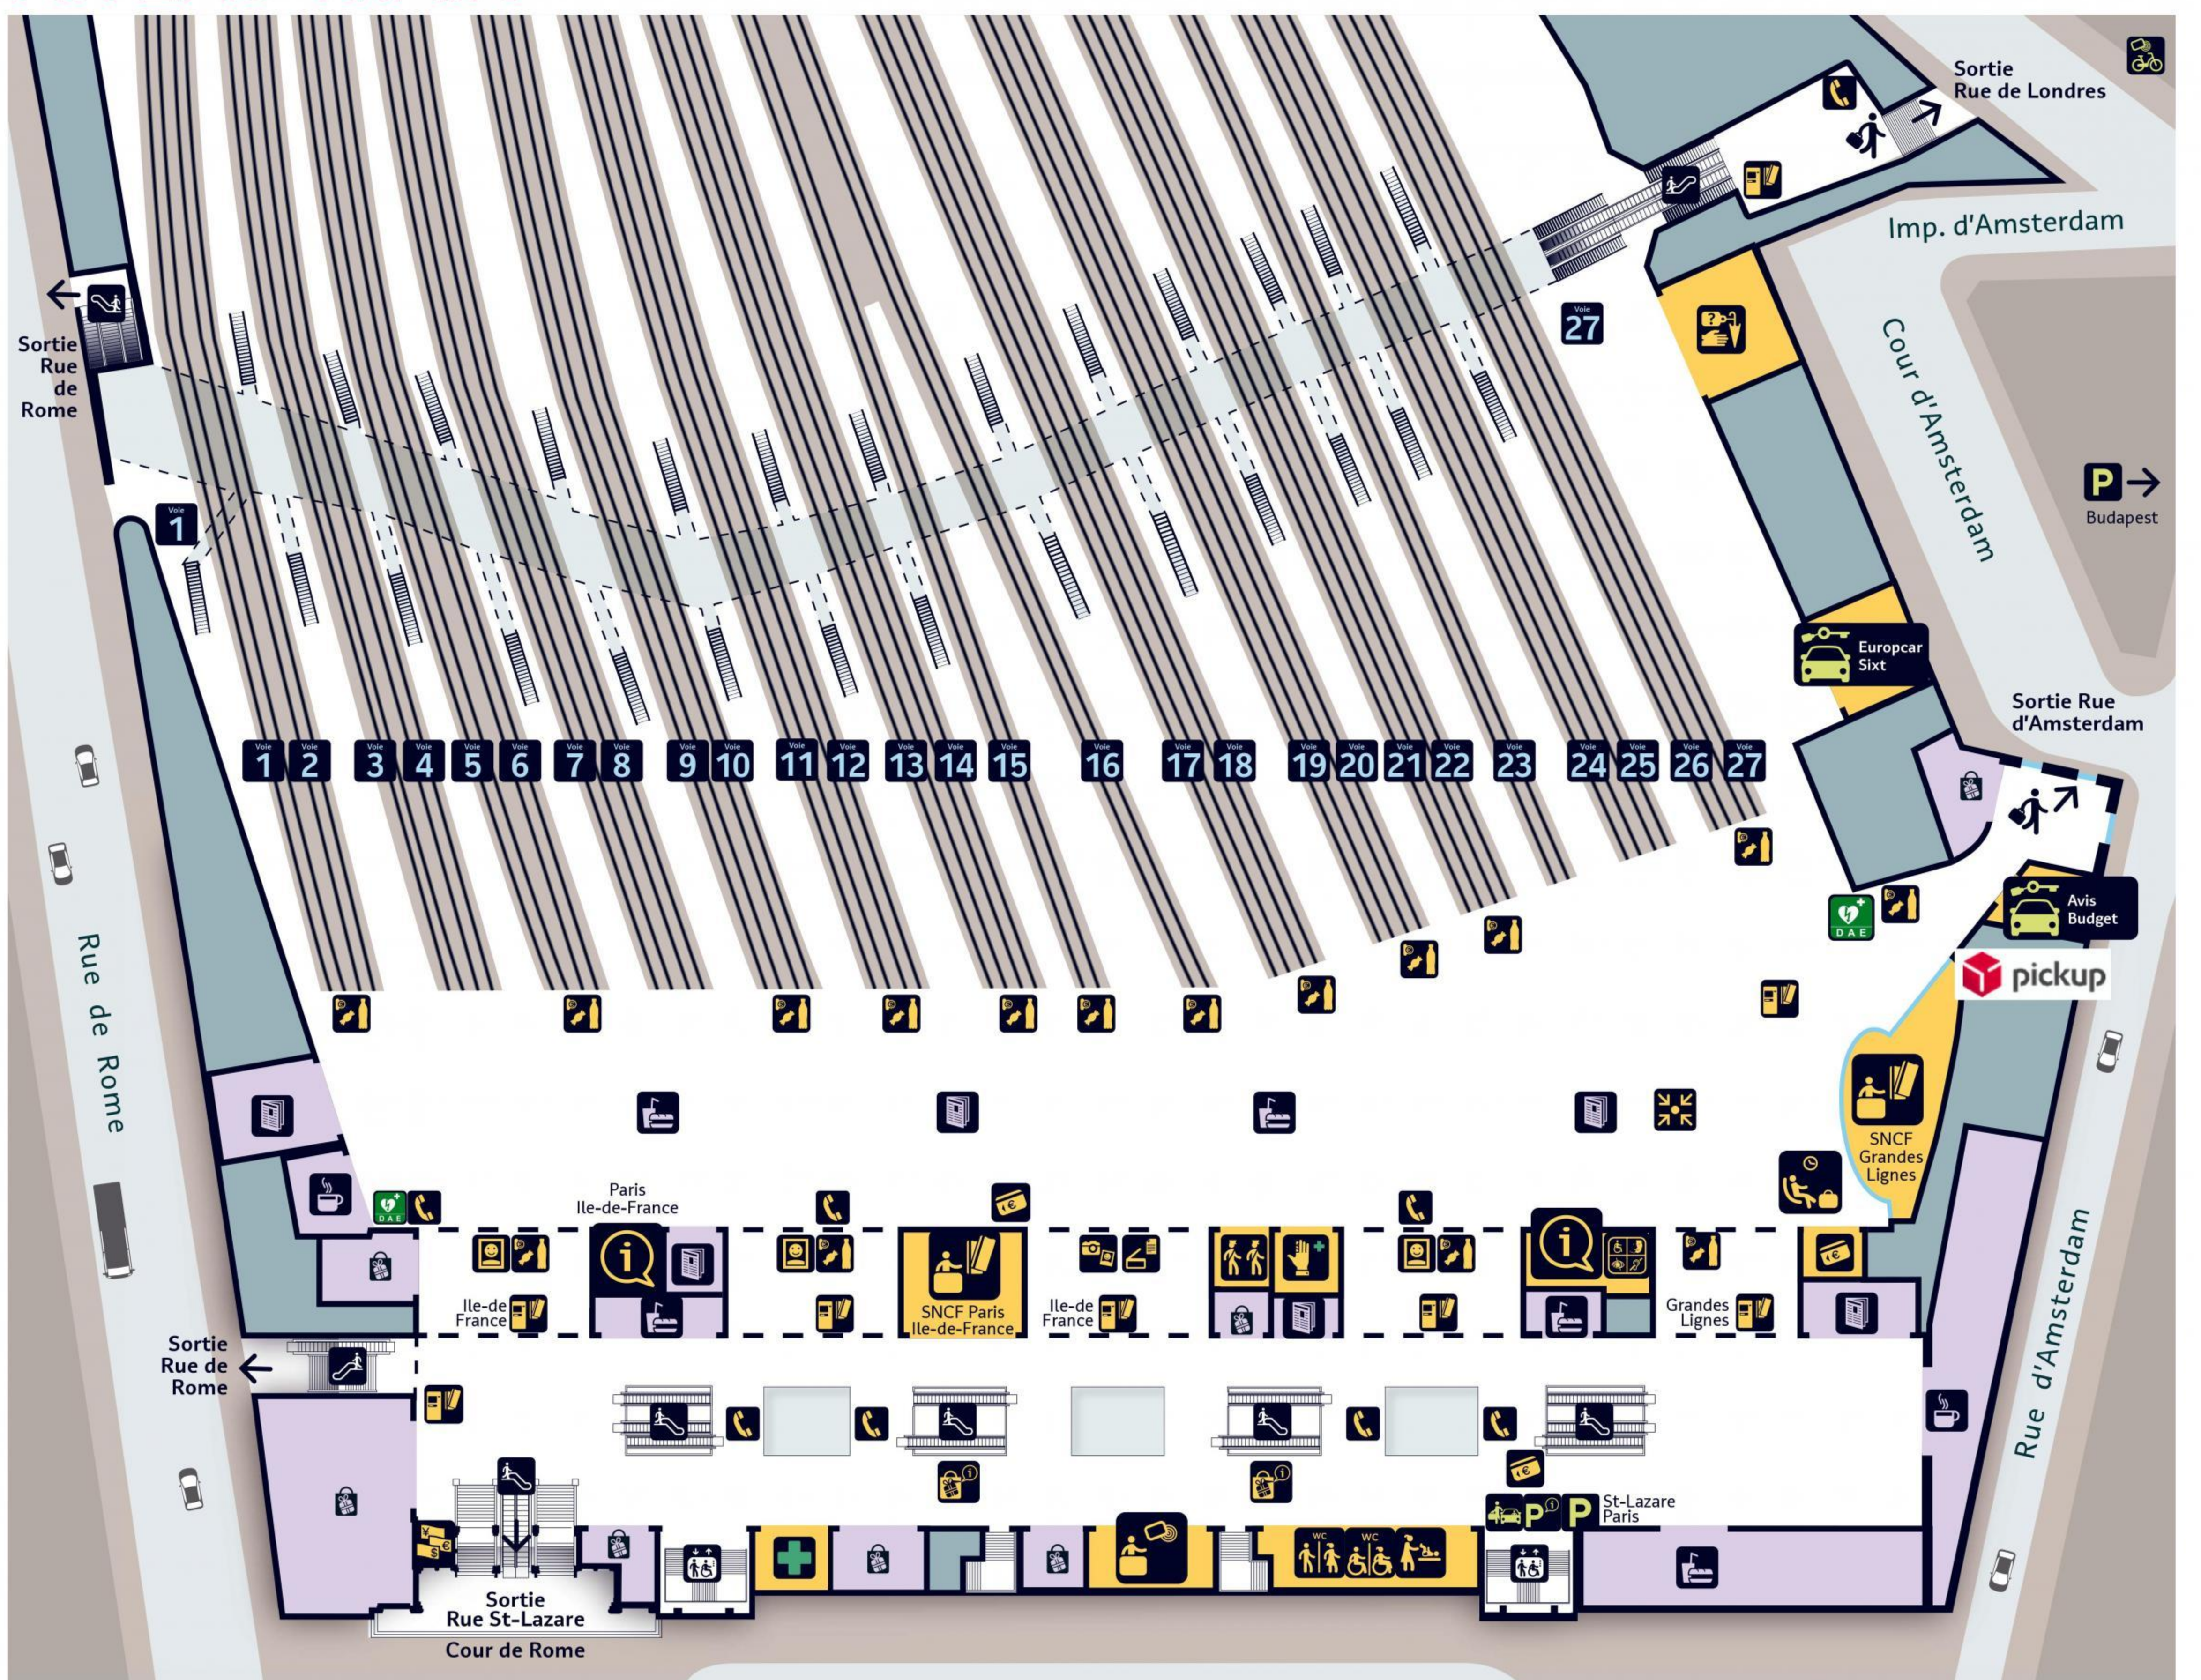

LOCATION DE VOITURES Car rental Alquiler de automóviles
	Avis
	Europcar
	Budget
	Sixt

COMMERCES

	La liste détaillée des boutiques est disponible aux différents points d'informations commerciales. The complete shop list is available at the mall information points. El directorio de tiendas está disponible en los puntos de información del centro comercial.
	Boutiques Shops Tiendas
	Presse Newspapers Libros y revistas
	Café Coffee Café
	Restaurant Restaurant Restaurante
	Vente à emporter Take away Comida para llevar

INFO+

Pour retrouver toutes les informations sur votre mobile, flashez ce code avec votre téléphone portable ou connectez vous sur le site:
<http://www.gares-en-mouvement.com>

NIVEAU TRAIN